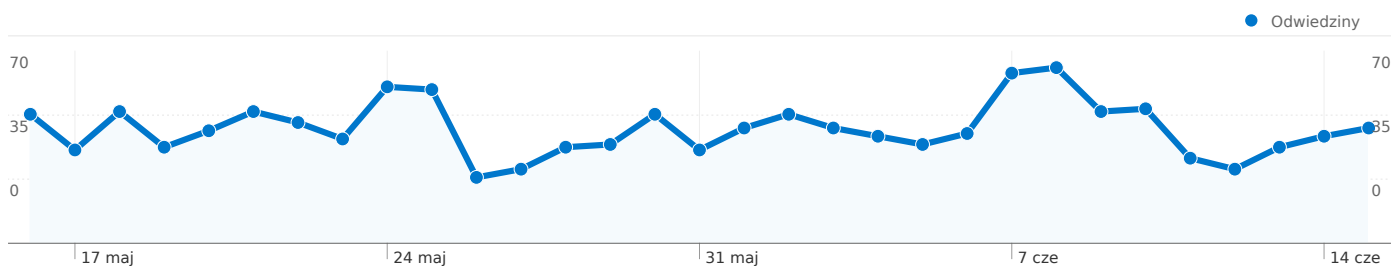

Łączna liczba odwiedzin ze wszystkich źródeł: 1 294

36,32% Odwiedziny bezpośrednie

26,35% Witryny odsyłające

37,33% Wyszukiwarki

■ Wyszukiwarki
483,00 (37,33%)
■ Odwiedziny
bezpośrednie
470,00 (36,32%)
■ Witryny odsyłające
341,00 (26,35%)

Najsukuteczniejsze źródła odwiedzin

Źródła	Odwiedziny	% odwiedzin	Słowa kluczowe	Odwiedziny	% odwiedzin
google (organic)	471	36,40%	rcswiebodzice	73	15,11%
(direct) ((none))	470	36,32%	rc swiebodzice	64	13,25%
modelemax.pl (referral)	82	6,34%	rc świebodzice	8	1,66%
allegro.pl (referral)	81	6,26%	świebodzice model rc	7	1,45%
google.pl (referral)	63	4,87%	www.rcswiebodzice.pl8	6	1,24%