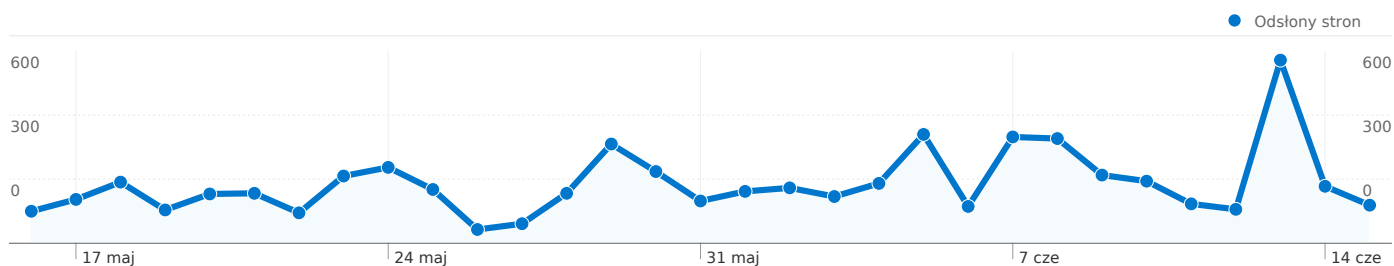

Łączna liczba odsłon stron w tej witrynie: 5 765

5 765 Odsłony

3 811 Liczba niepowtarzalnych wyświetleń

50,39% Współczynnik odrzuceń

Najlepsza treść

Strony	Odsłony	% odsłon strony
/news.php	1 471	25,52%
/photogallery.php	202	3,50%
/photogallery.php?album_id=65	150	2,60%
/viewpage.php?page_id=31	137	2,38%
/viewpage.php?page_id=29	130	2,25%