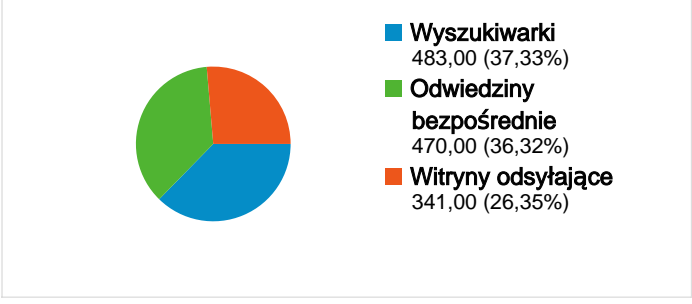

Przegląd źródeł odwiedzin