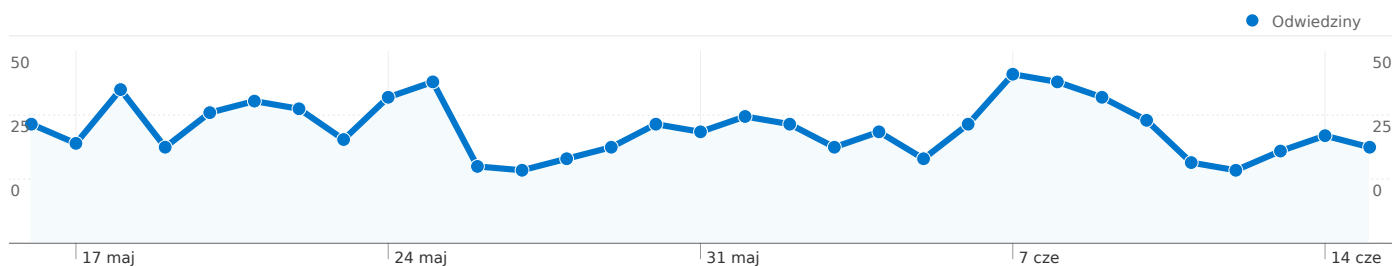

**Wykorzystanie witryny**

**1 294** Odwiedziny

**50,39%** Wskaźnik odrzuceń

**5 765** Odstrony stron

**00:03:56** Śr. czas spędzony w witrynie

**4,46** Strony/odwiedziny

**37,17%** % nowych odwiedzin

**Przegląd użytkowników**

Liczba osób, które odwiedziły tę witrynę: 575

1 294 Odwiedziny

575 Bezwzględna liczba niepowtarzalnych użytkowników

5 765 Odstony

4,46 Średnia liczba odston

00:03:56 Czas spędzony w witrynie

50,39% Współczynnik odrzuceń

**Łączna liczba odsłon stron w tej witrynie: 5 765**

 **5 765** Odsłony

 **3 811** Liczba niepowtarzalnych wyświetleń

 **50,39%** Współczynnik odrzuceń

## Najlepsza treść

Strony	Odsłony	% odsłon strony
/news.php	1 471	25,52%
/photogallery.php	202	3,50%
/photogallery.php?album_id=65	150	2,60%
/viewpage.php?page_id=31	137	2,38%
/viewpage.php?page_id=29	130	2,25%