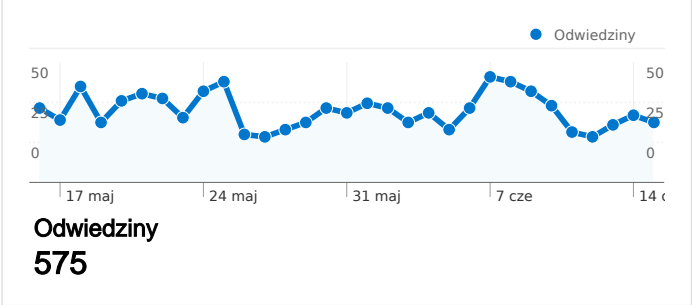

**Wykorzystanie witryny**

**1 294** Odwiedziny

**50,39%** Wskaźnik odrzuceń

**5 765** Odstrony stron

**00:03:56** Śr. czas spędzony w witrynie

**4,46** Strony/odwiedziny

**37,17%** % nowych odwiedzin

**Przegląd użytkowników**

#### Wykorzystanie witryny

Odwiedziny <b>1 227</b> % witryny łącznie: 94,82%		Strony/odwiedziny <b>4,56</b> Średnia witryny: 4,46 (2,41%)		Śr. czas spędzony w witrynie <b>00:03:35</b> Średnia witryny: 00:03:56 (-8,96%)		% nowych odwiedzin <b>36,10%</b> Średnia witryny: 37,17% (-2,87%)		Wskaźnik odrzuceń <b>50,12%</b> Średnia witryny: 50,39% (-0,52%)	
Miasto	Odwiedziny	Strony/odwiedziny	Śr. czas spędzony w witrynie	% nowych odwiedzin	Wskaźnik odrzuceń				
Walbrzych	403	6,67	00:04:58	4,47%	37,47%				
Wroclaw	168	4,78	00:02:49	21,43%	42,26%				
Warsaw	155	2,63	00:02:05	43,87%	60,65%				
Przemysl	39	5,36	00:09:19	10,26%	28,21%				
Swidnica	35	6,91	00:05:42	14,29%	14,29%				
Krakow	35	2,17	00:01:41	91,43%	68,57%				
Poznan	34	2,65	00:01:32	64,71%	55,88%				
Lodz	24	2,04	00:00:51	79,17%	75,00%				
Jelenia Gora	23	1,78	00:01:55	17,39%	65,22%				
Katowice	23	4,17	00:03:17	86,96%	65,22%				

**Łączna liczba odsłon stron w tej witrynie: 5 765**

 **5 765** Odsłony

 **3 811** Liczba niepowtarzalnych wyświetleń

 **50,39%** Współczynnik odrzuceń

## Najlepsza treść

Strony	Odsłony	% odsłon strony
/news.php	1 471	25,52%
/photogallery.php	202	3,50%
/photogallery.php?album_id=65	150	2,60%
/viewpage.php?page_id=31	137	2,38%
/viewpage.php?page_id=29	130	2,25%