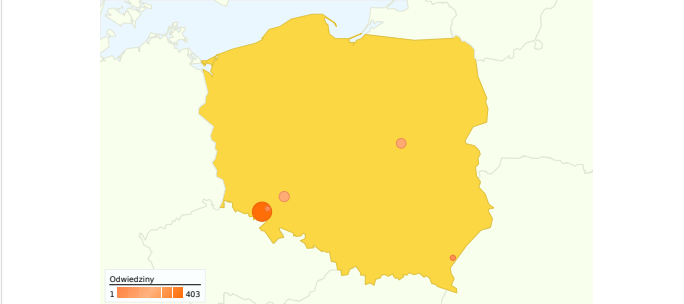

**Nakładka mapy**

**Przegląd źródeł odwiedzin**

**Szczegóły kraju/terytorium: Poland**

**Przegląd treści**

Strony	Odstrony	% odstron stron
/news.php	1 471	25,52%
/photogallery.php	202	3,50%
/photogallery.php?album_id=6	150	2,60%
/viewpage.php?page_id=31	137	2,38%
/viewpage.php?page_id=29	130	2,25%

Ten kraj/to terytorium odpowiada 1 227 wizyt za pośrednictwem 104 miasta

#### Wykorzystanie witryny

Odwiedziny <b>1 227</b> % witryny łącznie: 94,82%		Strony/odwiedziny <b>4,56</b> Średnia witryny: 4,46 (2,41%)		Śr. czas spędzony w witrynie <b>00:03:35</b> Średnia witryny: 00:03:56 (-8,96%)		% nowych odwiedzin <b>36,10%</b> Średnia witryny: 37,17% (-2,87%)		Wskaźnik odrzuceń <b>50,12%</b> Średnia witryny: 50,39% (-0,52%)	
Miasto	Odwiedziny	Strony/odwiedziny	Śr. czas spędzony w witrynie	% nowych odwiedzin	Wskaźnik odrzuceń				
Walbrzych	403	6,67	00:04:58	4,47%	37,47%				
Wroclaw	168	4,78	00:02:49	21,43%	42,26%				
Warsaw	155	2,63	00:02:05	43,87%	60,65%				
Przemysl	39	5,36	00:09:19	10,26%	28,21%				
Swidnica	35	6,91	00:05:42	14,29%	14,29%				
Krakow	35	2,17	00:01:41	91,43%	68,57%				
Poznan	34	2,65	00:01:32	64,71%	55,88%				
Lodz	24	2,04	00:00:51	79,17%	75,00%				
Jelenia Gora	23	1,78	00:01:55	17,39%	65,22%				
Katowice	23	4,17	00:03:17	86,96%	65,22%				

## Najlepsza treść

Strony	Odsłony	% odsłon strony
/news.php	1 471	25,52%
/photogallery.php	202	3,50%
/photogallery.php?album_id=65	150	2,60%
/viewpage.php?page_id=31	137	2,38%
/viewpage.php?page_id=29	130	2,25%