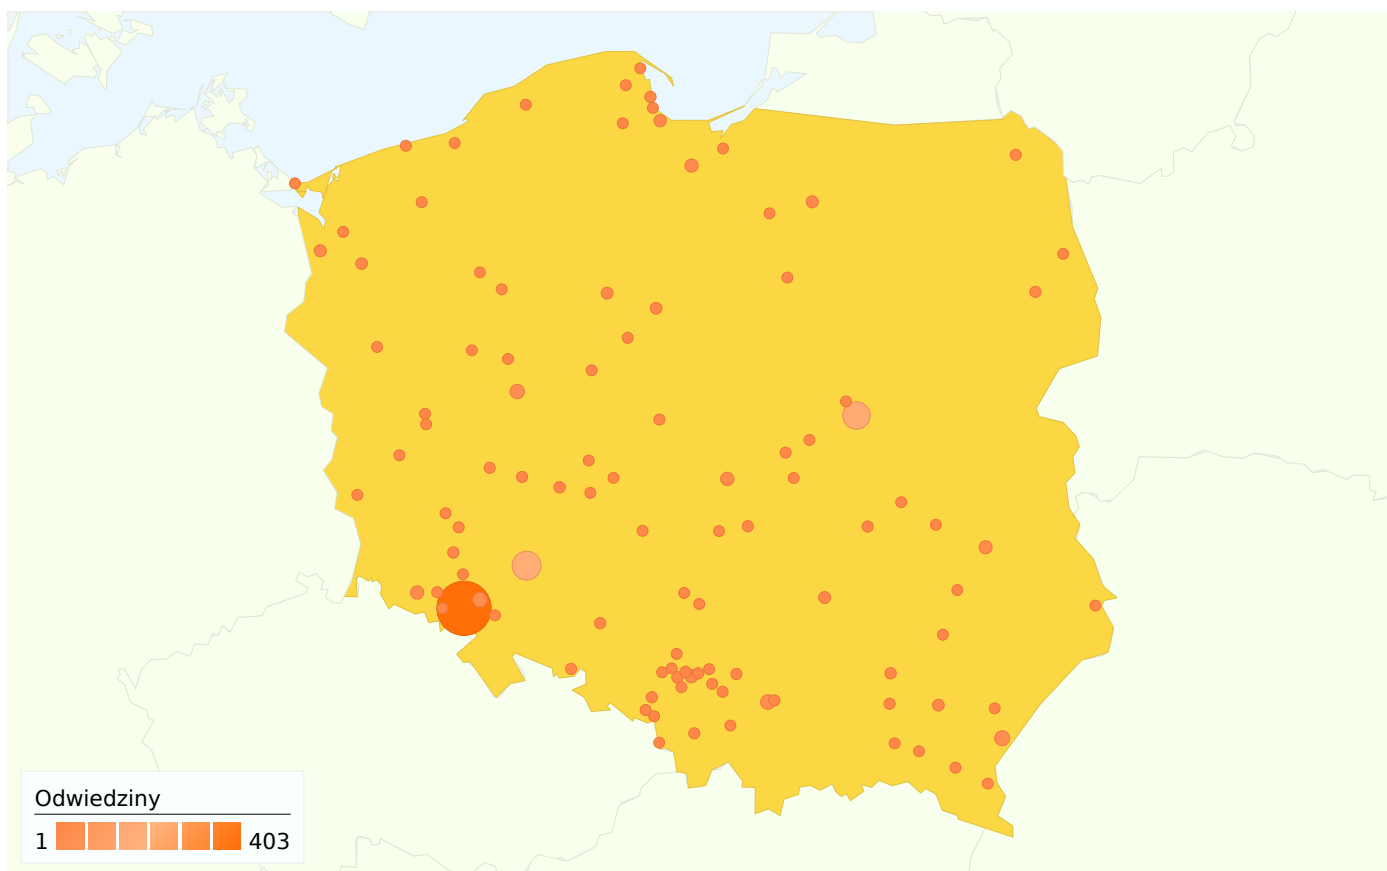

Łączna liczba odwiedzin ze wszystkich źródeł: 1 294

 36,32% Odwiedziny bezpośrednie

 26,35% Witryny odsyłające

 37,33% Wyszukiwarki

■ Wyszukiwarki  
483,00 (37,33%)  
■ Odwiedziny  
bezpośrednie  
470,00 (36,32%)  
■ Witryny odsyłające  
341,00 (26,35%)

### Najsukuteczniejsze źródła odwiedzin

Źródła	Odwiedziny	% odwiedzin	Słowa kluczowe	Odwiedziny	% odwiedzin
google (organic)	471	36,40%	rcswiebodzice	73	15,11%
(direct) ((none))	470	36,32%	rc swiebodzice	64	13,25%
modelemax.pl (referral)	82	6,34%	rc świebodzice	8	1,66%
allegro.pl (referral)	81	6,26%	świebodzice model rc	7	1,45%
google.pl (referral)	63	4,87%	www.rcswiebodzice.pl8	6	1,24%

## Liczba odwiedzin z 18 kraje/terytoria: 1 294

Ten kraj/to terytorium odpowiada 1 227 wizyt za pośrednictwem 104 miasta