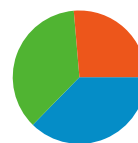

■ Wyszukiwarki
483,00 (37,33%)
■ Odwiedziny
bezpośrednie
470,00 (36,32%)
■ Witryny odsyłające
341,00 (26,35%)

Najsukuteczniejsze źródła odwiedzin

Źródła	Odwiedziny	% odwiedzin	Słowa kluczowe	Odwiedziny	% odwiedzin
google (organic)	471	36,40%	rcswiebodzice	73	15,11%
(direct) ((none))	470	36,32%	rc swiebodzice	64	13,25%
modelemax.pl (referral)	82	6,34%	rc świebodzice	8	1,66%
allegro.pl (referral)	81	6,26%	świebodzice model rc	7	1,45%
google.pl (referral)	63	4,87%	www.rcswiebodzice.pl8	6	1,24%