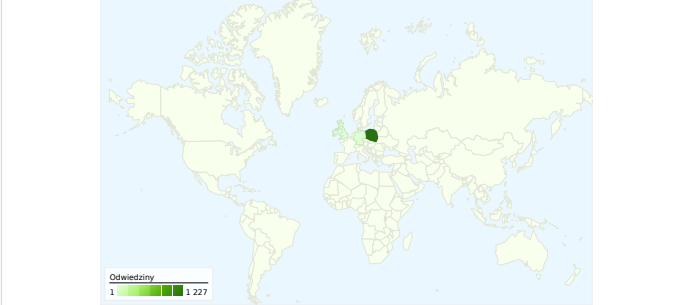

Nakładka mapy