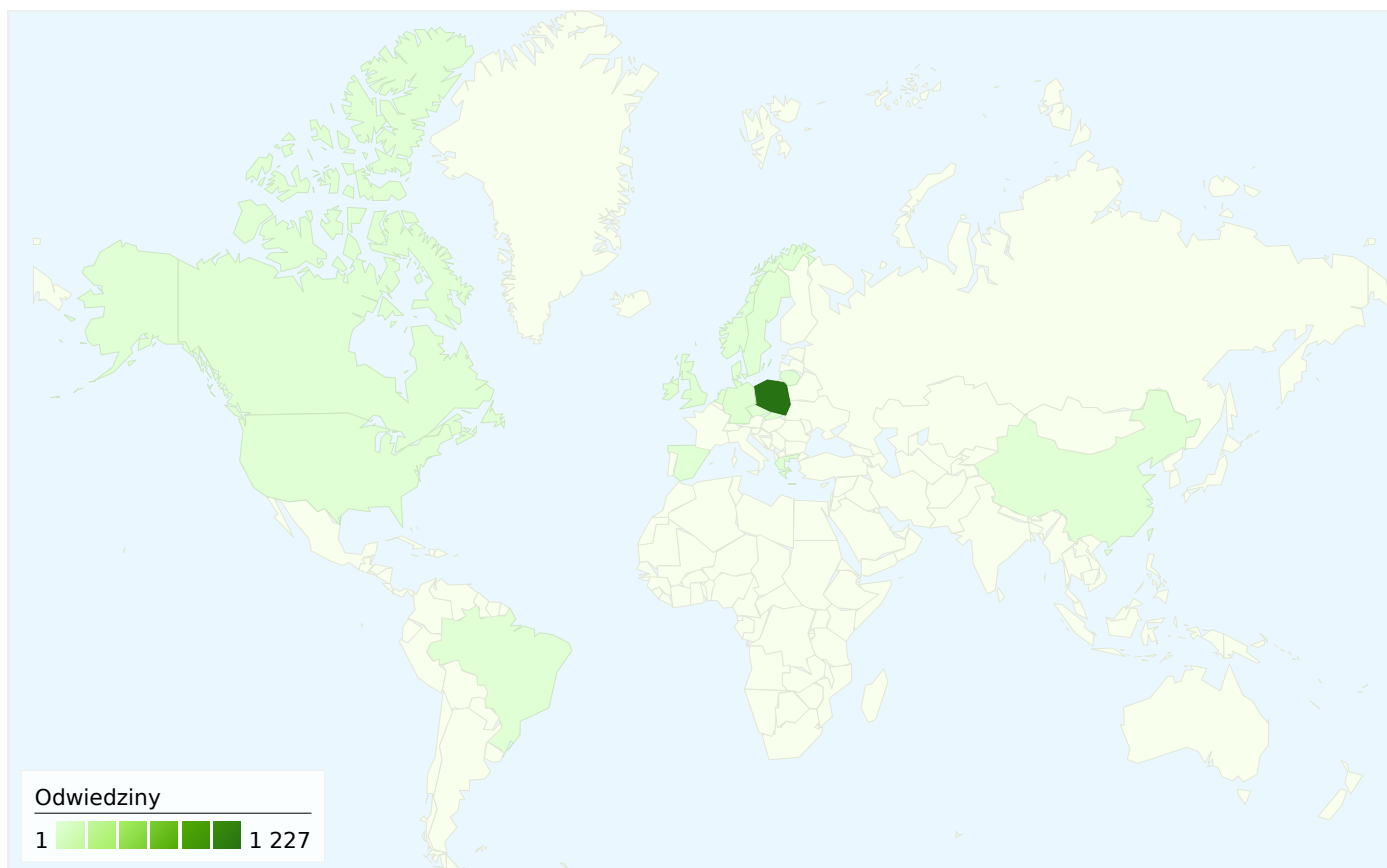

Łączna liczba odwiedzin ze wszystkich źródeł: 1 294

 36,32% Odwiedziny bezpośrednie

 26,35% Witryny odsyłające

 37,33% Wyszukiwarki

■ Wyszukiwarki  
483,00 (37,33%)  
■ Odwiedziny  
bezpośrednie  
470,00 (36,32%)  
■ Witryny odsyłające  
341,00 (26,35%)

## Liczba odwiedzin z 18 kraje/terytoria: 1 294

Ten kraj/to terytorium odpowiada 1 227 wizyt za pośrednictwem 104 miasta